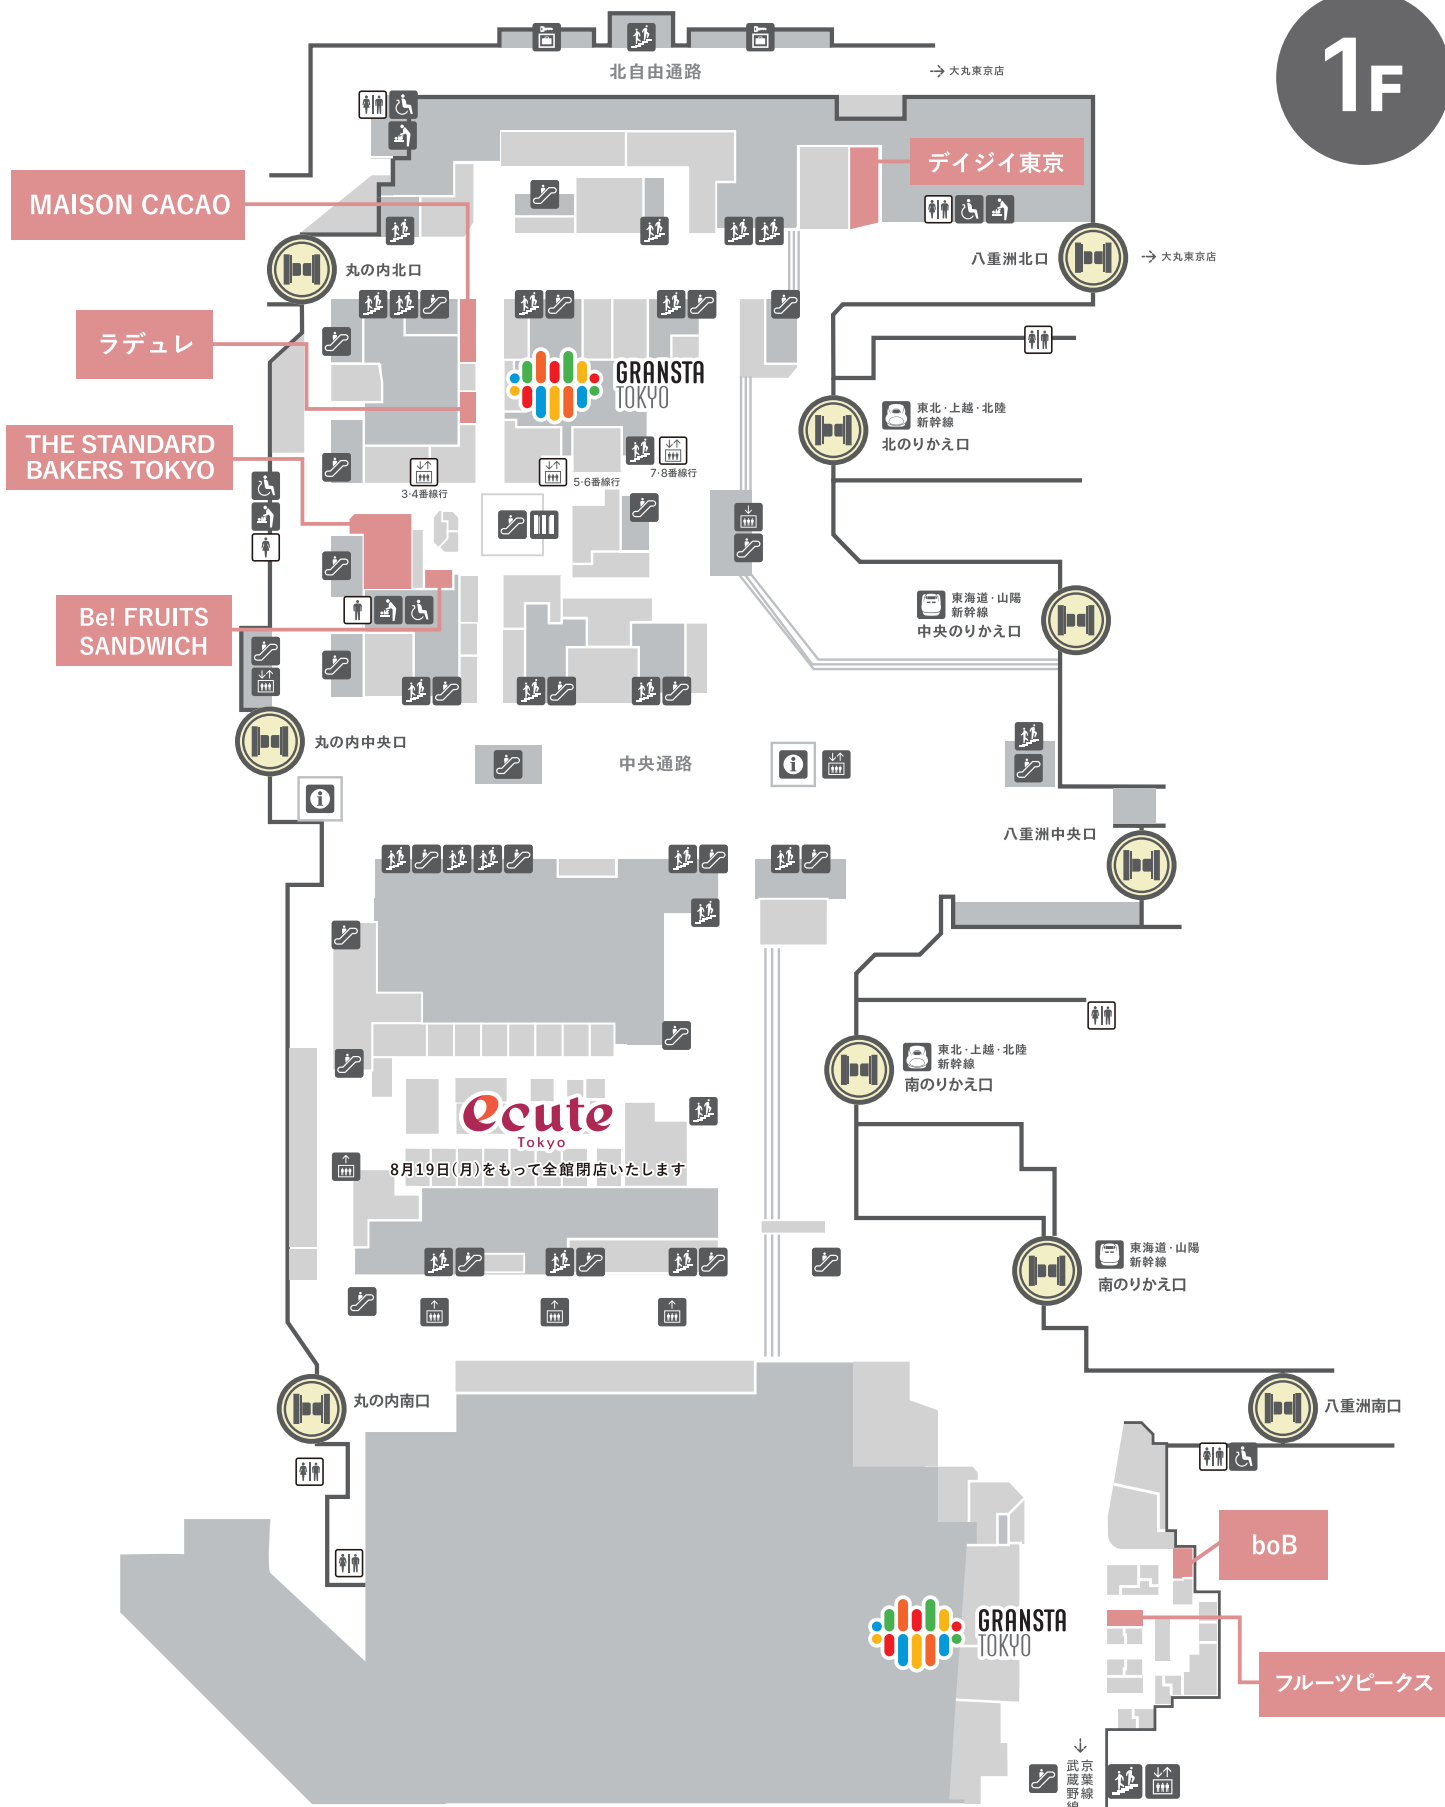

「甘さ、とろける。桃づくし」フェア MAP

7/18(木)~8/31(土)

※上記フェア開催中のショップ一覧です。
ショップの営業状況は変更となる場合がございます。

1F

「甘さ、とろける。桃づくし」フェア MAP

7/18(木)~8/31(土)

※上記フェア開催中のショップ一覧です。
ショップの営業状況は変更となる場合がございます。

B1