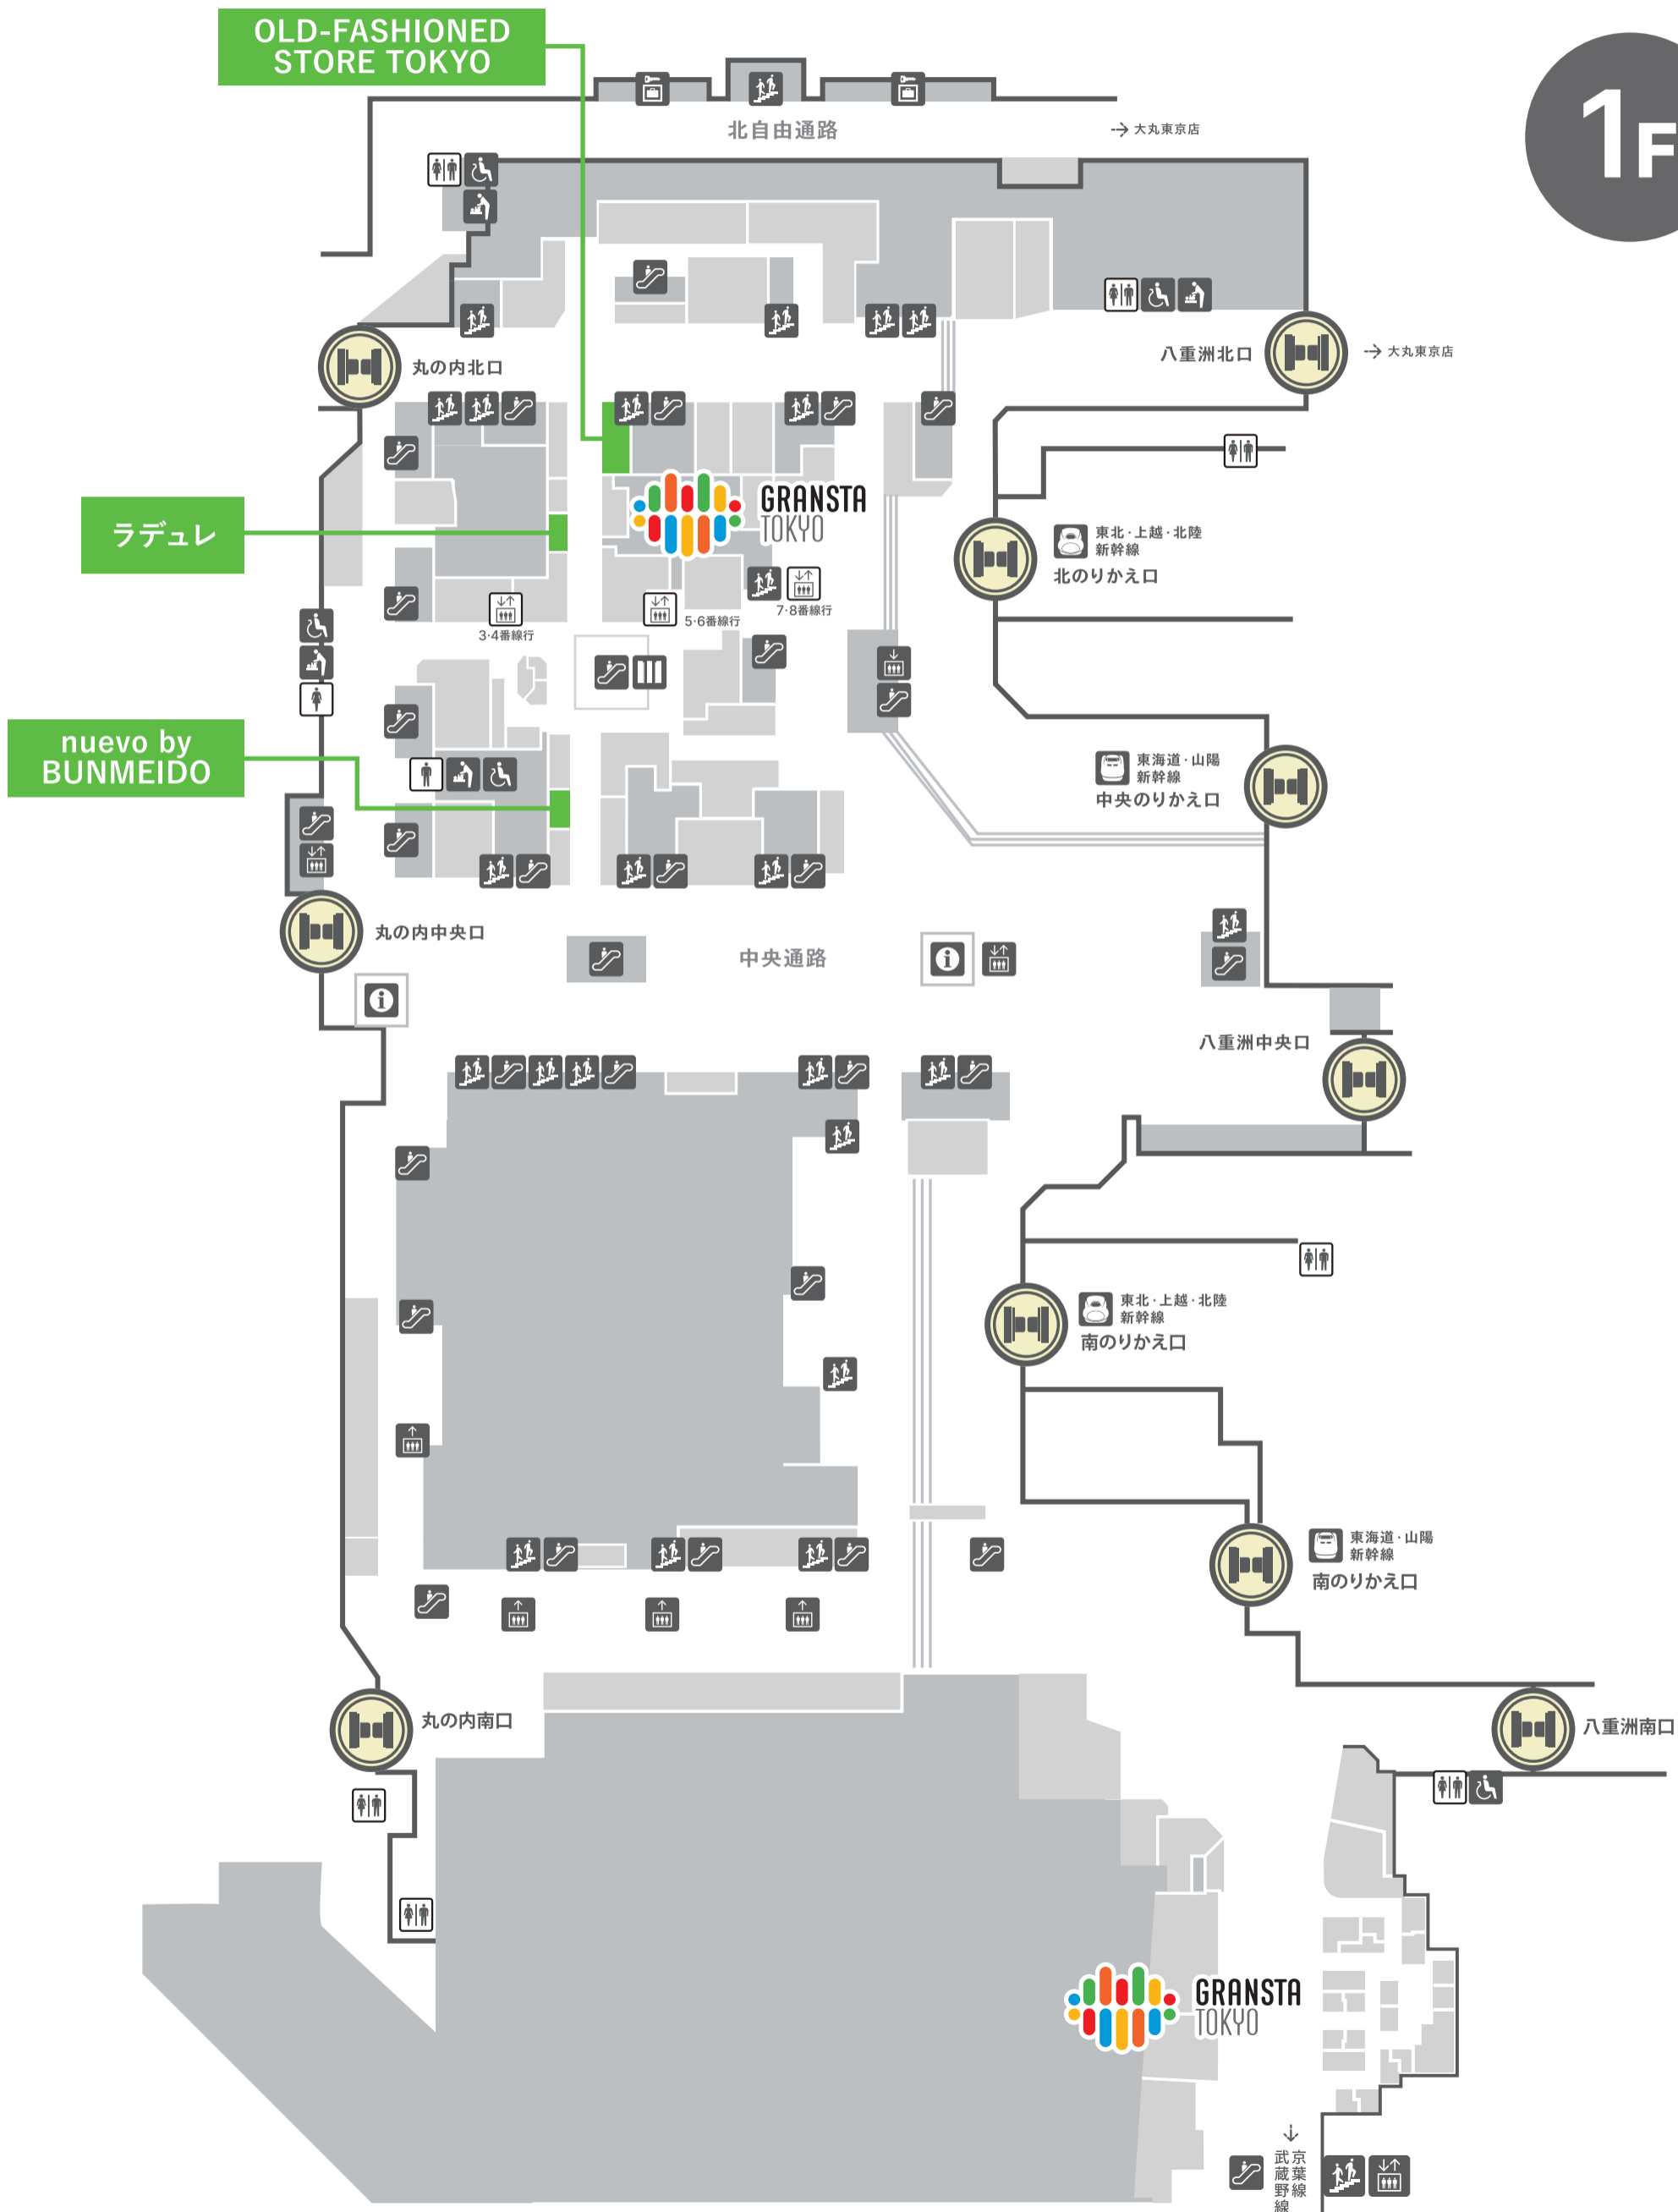

# 「Suicaのペンギン」フェア MAP

9/24(火)~10/14(月)

※上記フェア開催中のショップ一覧です。  
ショップの営業状況は変更となる場合がございます。

1F

# 「Suicaのペンギン」フェア MAP

9/24(火)~10/14(月)

※上記フェア開催中のショップ一覧です。  
ショップの営業状況は変更となる場合がございます。

B1