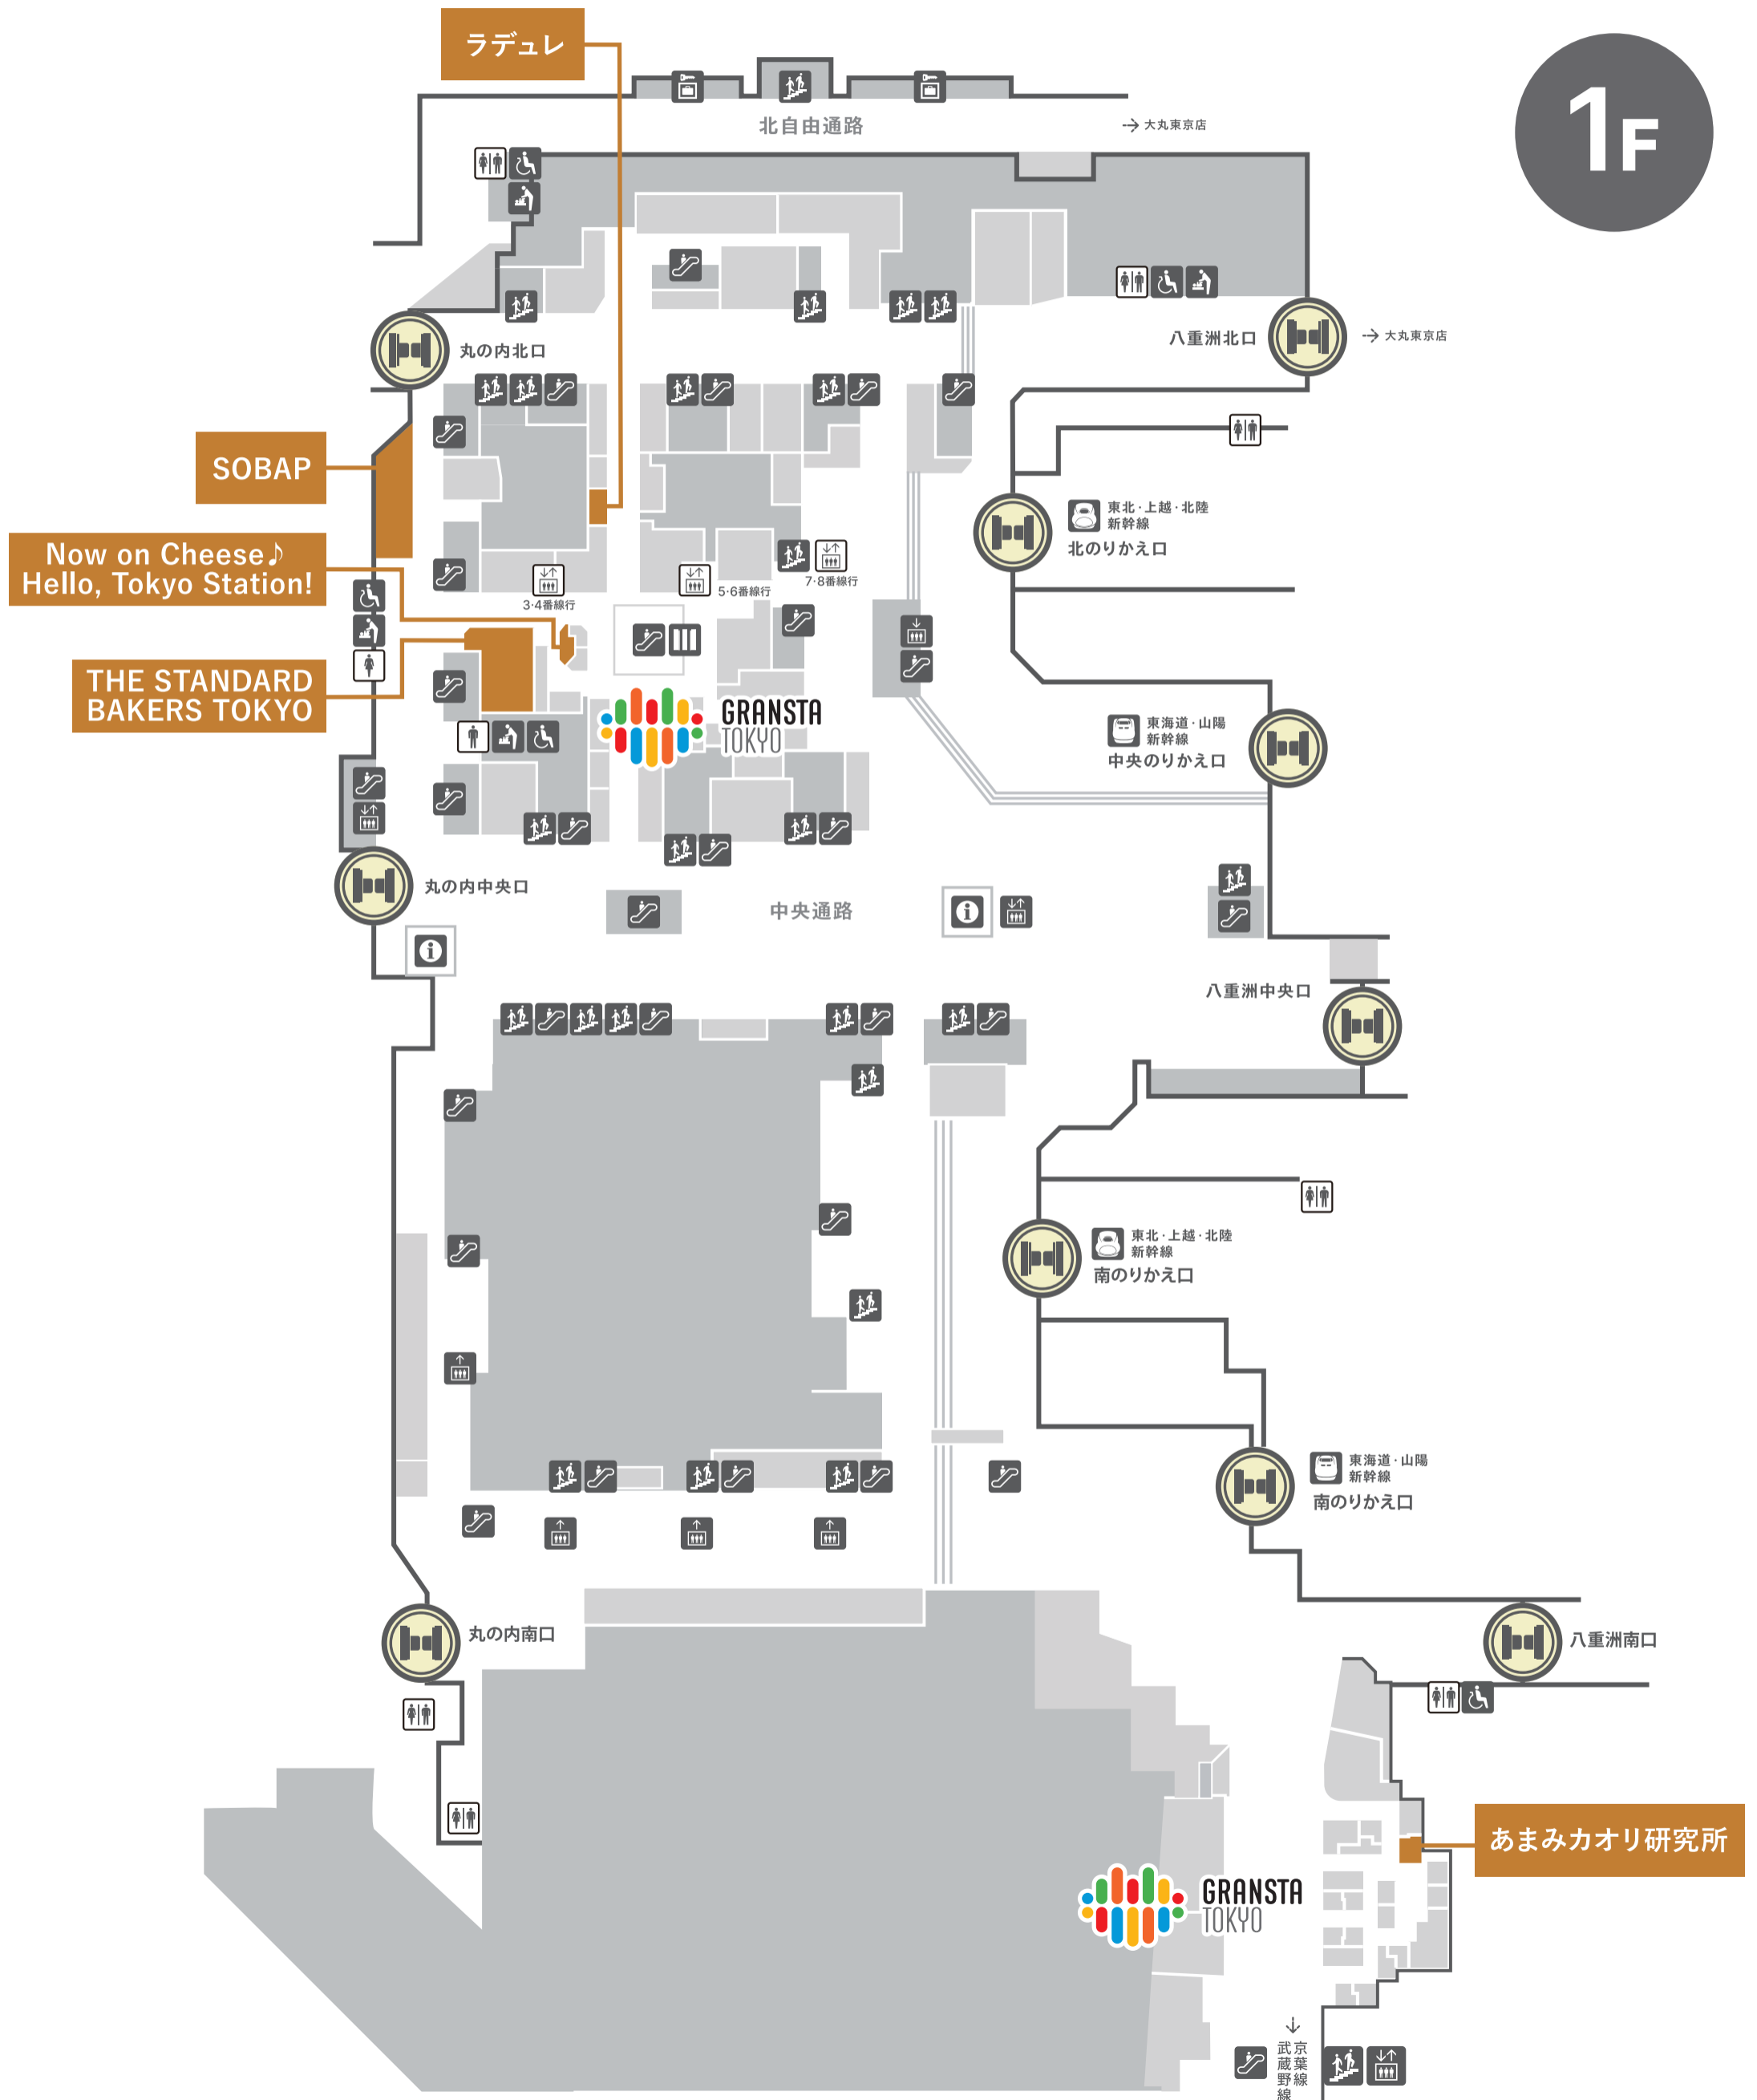

「ミルキーな甘さ、ほろ苦さに夢中 キャラメル時間」

フェア MAP 2025/1/14(火)~2025/2/14(金)

※上記フェア開催中のショッパー一覧です。ショップの営業状況は変更となる場合がございます。

1F

「ミルキーな甘さ、ほろ苦さに夢中 キャラメル時間」

フェア MAP 2025/1/14(火)~2025/2/14(金)

※上記フェア開催中のショップ一覧です。ショップの営業状況は変更となる場合がございます。