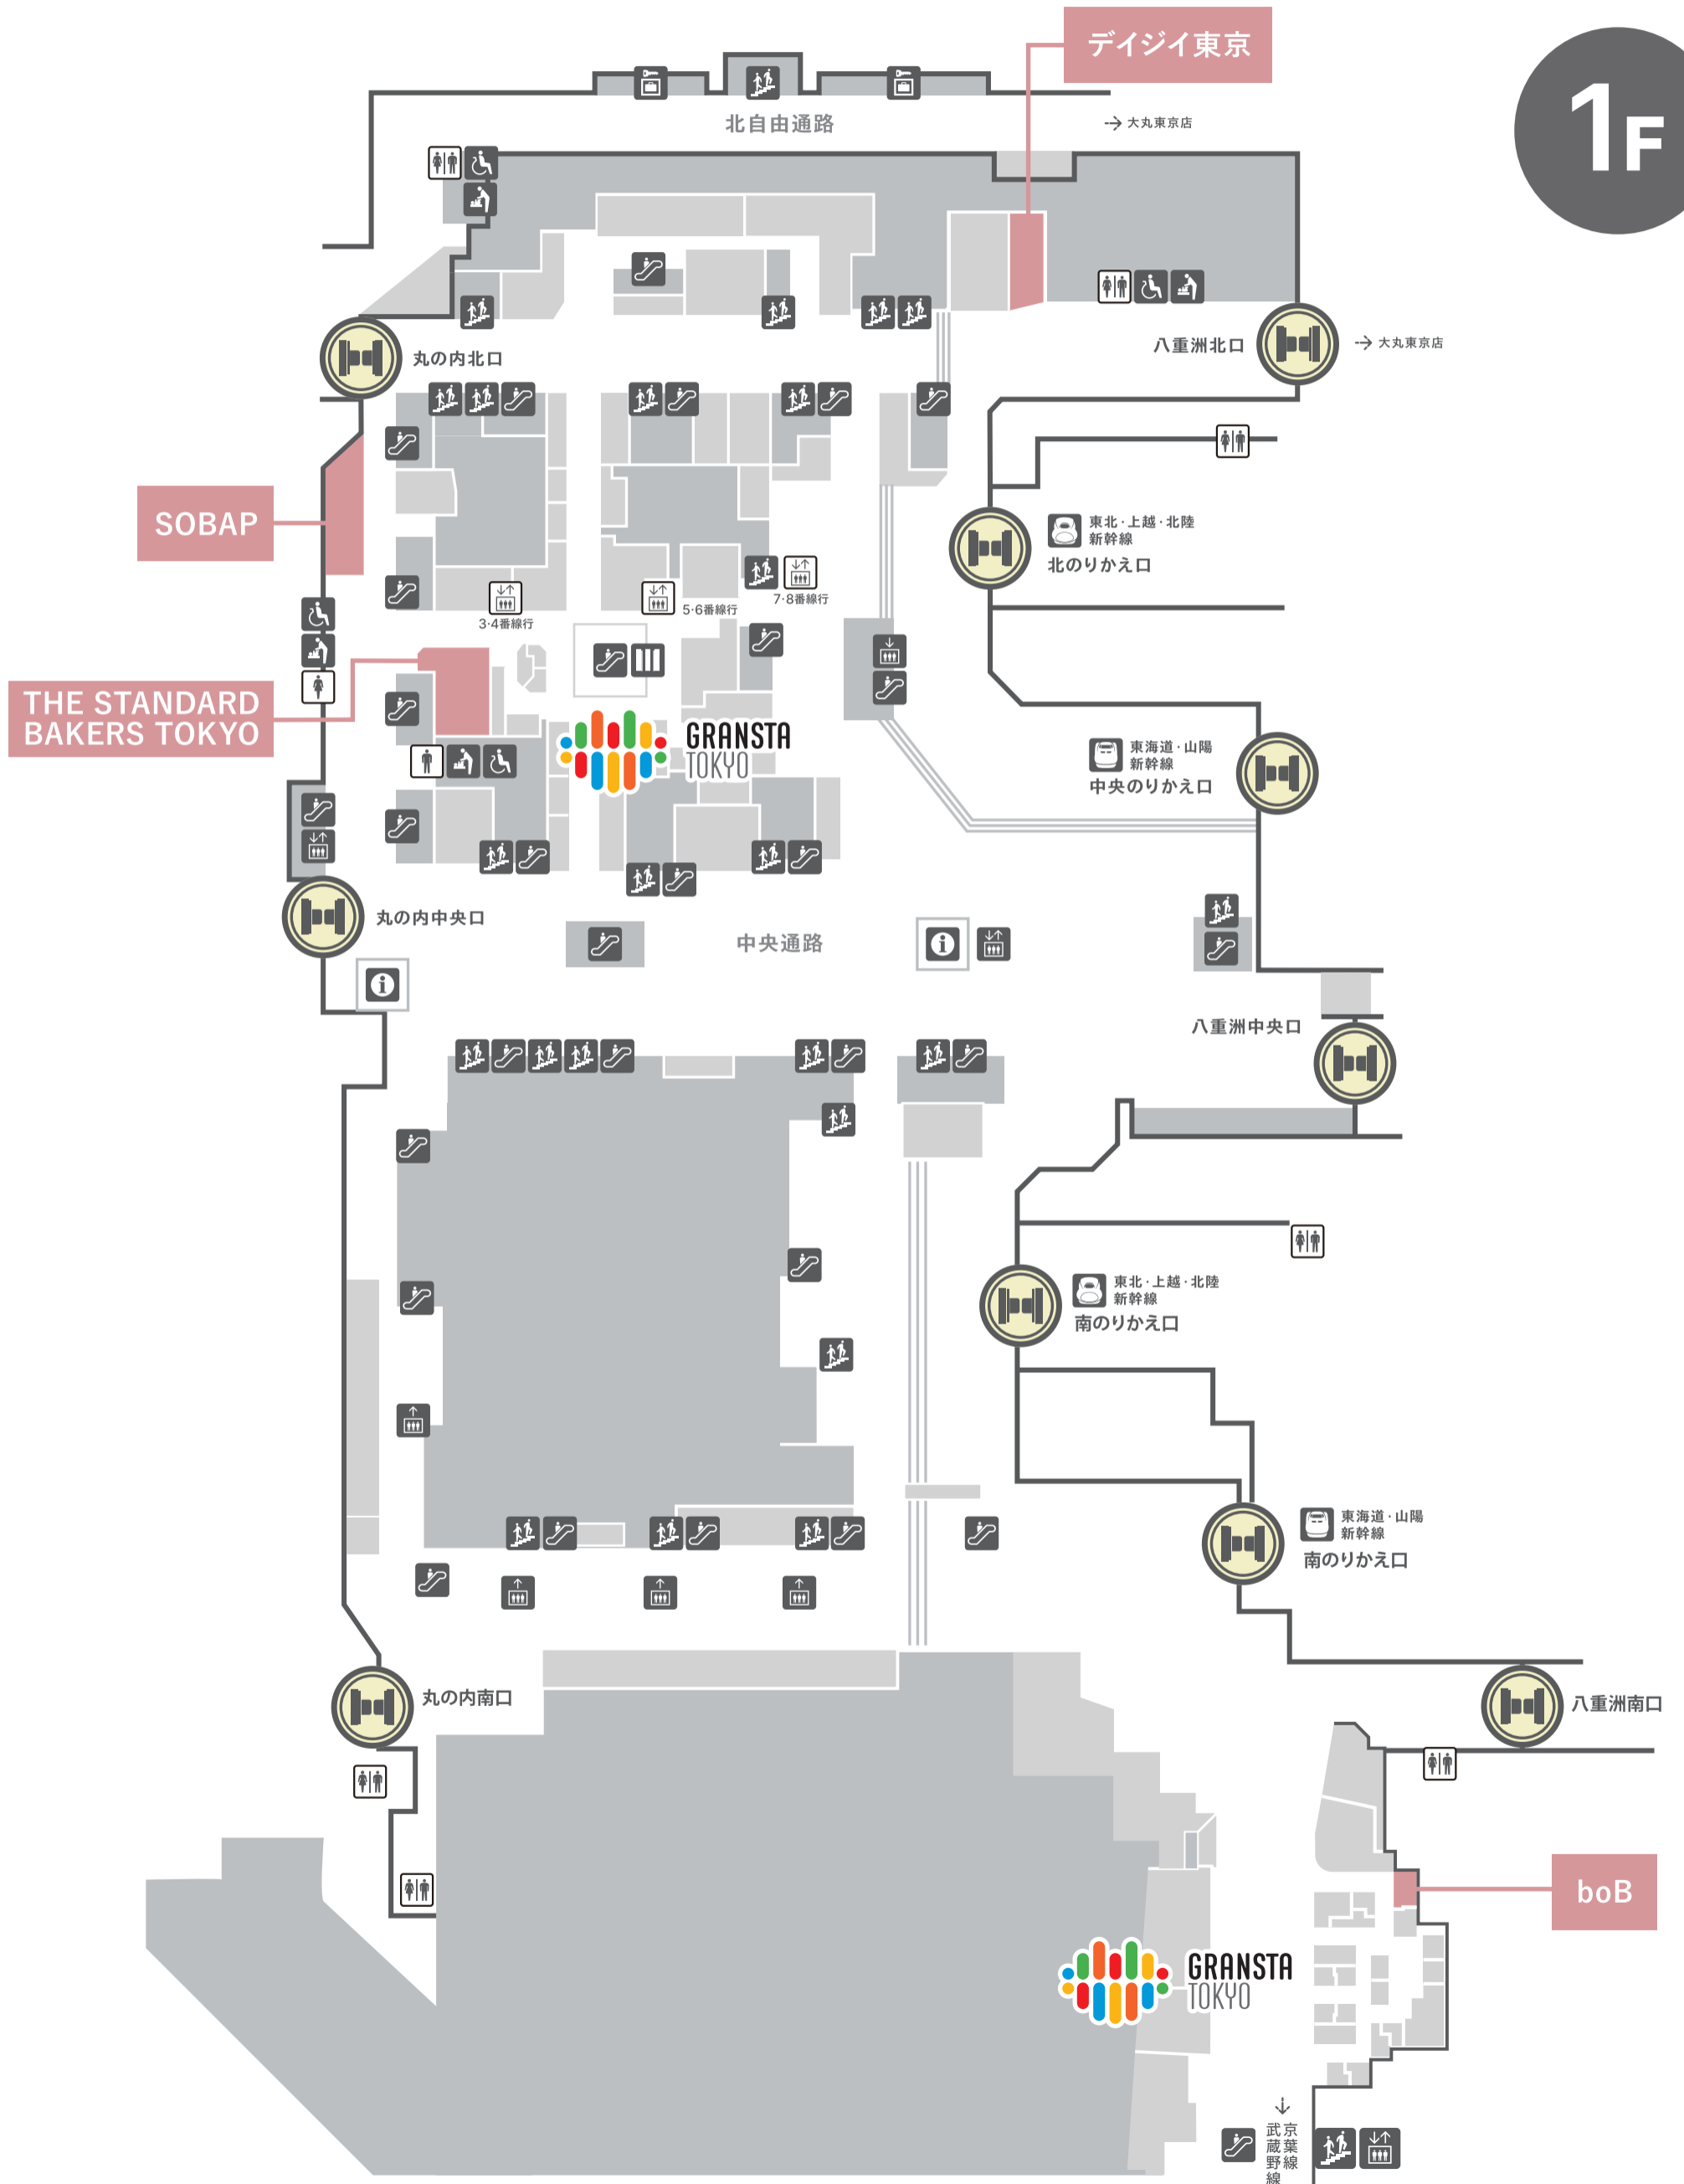

「おもちのおやつ。」フェア MAP

2025/2/18(火)~2025/3/24(月)

※上記フェア開催中のショッパー一覧です。ショップの営業状況は変更となる場合がございます。

1F

「おもちのおやつ。」フェア MAP

2025/2/18(火)~2025/3/24(月)

※上記フェア開催中のショップ一覧です。ショップの営業状況は変更となる場合がございます。

B1