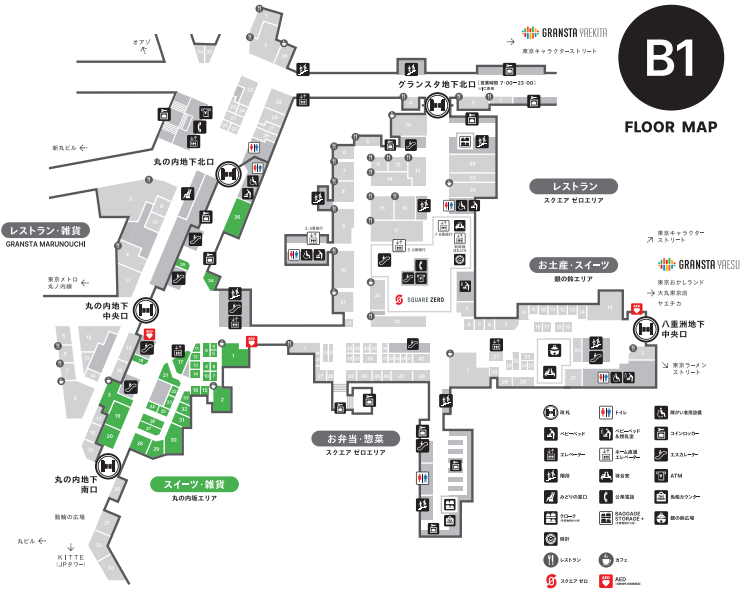

レストラン・お土産・お弁当

京葉ストリートエリア

掲載ページ ▶ P9

スイーツ・弁当・惣菜・雑貨

P1

P2

P3

P4

P5

P6

P7

P8

P9

B1

FLOOR MAP

GRANSTA TOKYO

丸の内線エリア

- プランジジュワelry
- PREMIUM SAND+CAFE メルヘン
- S CROSTTIES COFFEE
- R.L. waffle cake
- Terra Saison
- エスターメール by ゼ・メル・マヨ
- 三原製菓
- ヒトツブ カロ
- 桜家
- 南門発祥軒 兼尾商店
- ヘルン
- メリチコロレート
- 全庵千夜
- アンリ・シャルパンティエ
- カマトル
- Ivorish
- BIRTHDAY MINI BAR
- TRAINART TOKYO
- コスモロフト
- dee doo dah
- 日本百貨店とうきょう
- COFFEE STYLE UCC
- LOVARY BY FEILER
- 銀座限定ショップ
- にほんばう
- OSAJI
- design&s LONDON TOKYO
- 改装中
- しまいます
- Every very nice&cup
- @aroma
- INDIEN-YAK JIANG
- フォートナム・アンド・メイソン
- NewDays KIOSK
- MISTER MINT
- BOOK COMPASS/EM RESQ

B1

FLOOR MAP

レストラン・雑貨 GRANSTA MARUNOUCHI

丸の内地下
中央口

スイーツ・雑貨 丸の内線エリア

お弁当・惣菜 スクエアゼロエリア

レストラン スクエアゼロエリア

お土産・スイーツ 駅の待合エリア