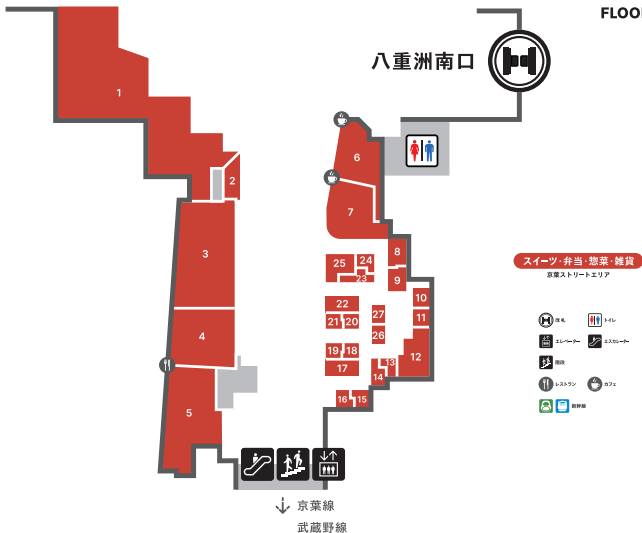

1F

FLOOR MAP

↑ 南のりかえ口

八重洲南口

スイーツ・弁当・惣菜・雑貨

京葉ストリートエリア

GRANSTA TOKYO

京葉ストリートエリア

改札内

● ロートキョウマムマーケット
（京葉線）

● ユニクロ
（京葉線）

● 3 CONS スイーツ店
（京葉線）

● T's person
（京葉線）

● プランジェリー ラーター
（京葉線・新大塚駅）

● ステアハウス
（京葉線）

● boB 靴
（京葉線）

● 赤坂みかき理容所
（京葉線）

● 改装中
（京葉線）

● 改装中
（京葉線）

● 宇かたババ
（京葉線）

● DaI comer 肉店
（京葉線）

● カンナムキンバ
（京葉線）

● Butz Sandwich フライドチキン
（京葉線）

● おむすび屋
（京葉線）

● 魚介海鮮亭
（京葉線）

● 寿司屋 OBENTODELI
（京葉線）

● 日本橋 天井 天むす 金子屋之庵
（京葉線）

● 赤のまき by Chuoen Senbei
（京葉線）

● フルーツパーク
（京葉線）

● Flaria 靴店
（京葉線）

● 日本橋 天井 天むす 金子屋之庵
（京葉線）

● 東京エムテックス工場
（京葉線）

● 東京人形入 京葉線新大塚駅直営ストアート
（京葉線）

● 東京みかん屋一丁目
（京葉線）

P1

P2

P3

P4

P5

P6

P7

P8

P9

GRANSTA