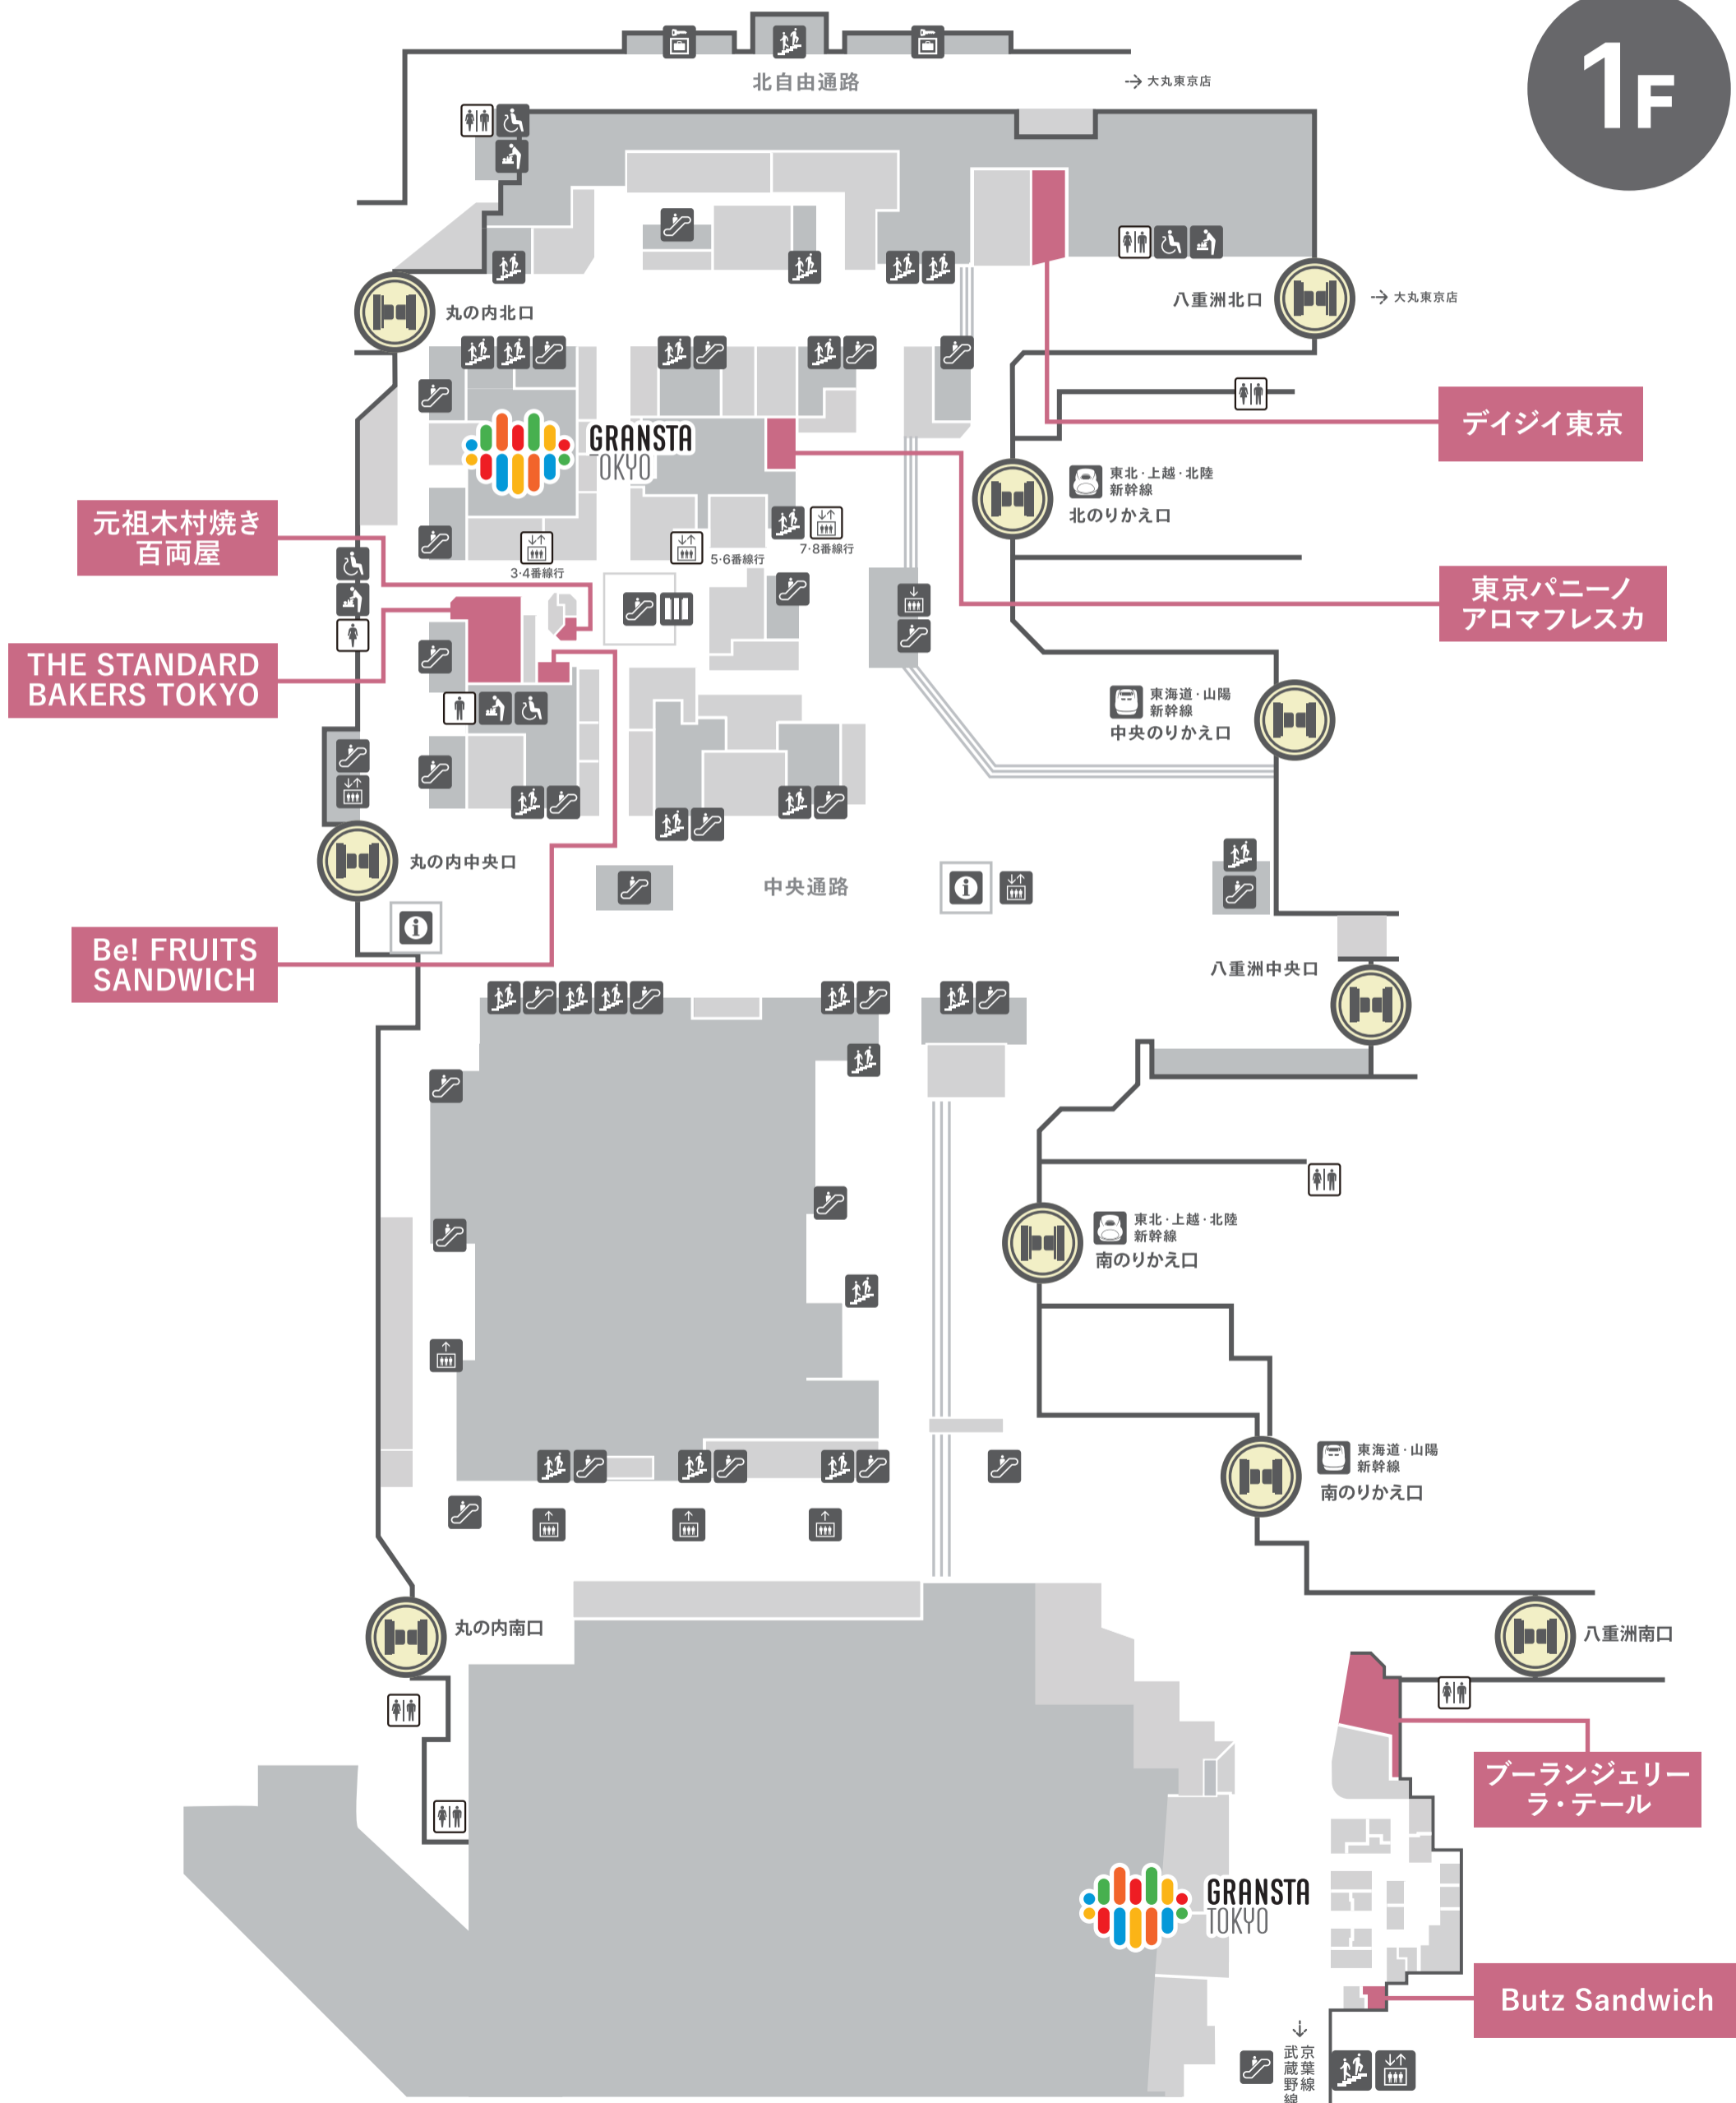

春の新作パン大集合!

# GRANSTAパンフェア2025 MAP

2025/3/25(火)~2025/4/25(金)

※上記フェア開催中のショップ一覧です。ショップの営業状況は変更となる場合がございます。

1F

春の新作パン大集合!

# GRANSTAパンフェア2025 MAP

2025/3/25(火)~2025/4/25(金)

※上記フェア開催中のショップ一覧です。ショップの営業状況は変更となる場合がございます。

B1