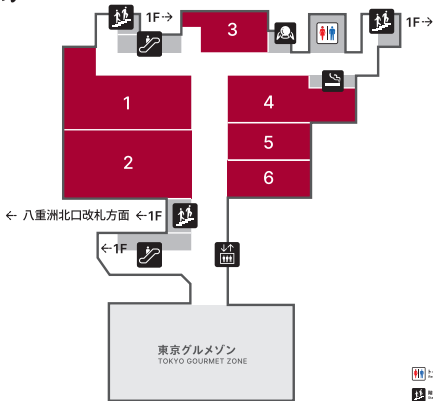

8 noodle house Laundry
noodle house Laundry
(大塚 東京)

9 焼肉屋東京飯店
YAKINIKU SOUJA
(大塚 東京)

10 水炊きおでん しゃもん
Mizukaki Odori shamon
(大塚 東京)

11 丹波もんじゅ たまや 東京駅
Tanihama Monju Tamaya
(大塚 東京)

12 餅丸庵
HANABISHI
(大塚 東京)

13 YEBISU BAR
YEBISU BAR
(大塚 東京)

14 PÄRLA
PÄRLA
(大塚 東京)

・P1

・P2

・P3

・P4

八重北食堂

YAEKITA SHOKUDO

北町酒場

KITAMACHI SAKABA

2F

FLOOR MAP

① 七代目 卯兵衛
Nanadaime Uhe
(飲食系酒場)

② オールドステーション
The Old Station
(ビアガーデン)

③ いろり庵
Irorian
(蕎麦系酒場)

④ 本家あべや
Honke Abeya
(比内海産料理専門)

⑤ 東京屋台
Tokyoyatai
(中華系酒場)

⑥ 華祭
Hanamatsuri
(串焼系うどん)

・P1

・P2

・P3

・P4