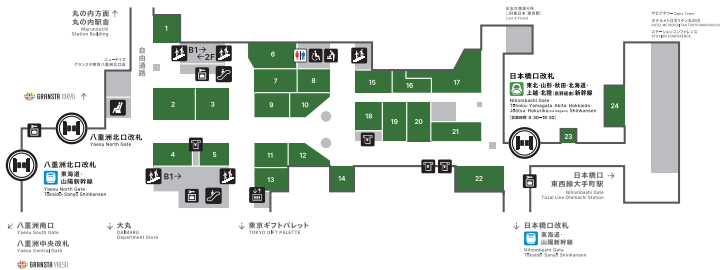

8 noodle house Laundry
noodle house Laundry
(大塚 東京)

9 焼肉屋東京飯店
YAKINIKU SOUJA
(大塚 東京)

10 水炊きおでん しゃもん
Mizukaki Odori shamon
(大塚 東京)

11 丹波もんじゅ たまや 東京駅
Tanihama Monju Tamaya
(大塚 東京)

12 餅丸庵
HANABISHI
(大塚 東京)

13 YEBISU BAR
YEBISU BAR
(大塚 東京)

14 PÄRLA
PÄRLA
(大塚 東京)

・P1

・P2

・P3

・P4

八重北食堂

YAEKITA SHOKUDO

北町酒場

KITAMACHI SAKABA

2F

FLOOR MAP

① 七代目 卯兵衛
Nanadaime Uhe
(飲食系酒場)

② オールドステーション
The Old Station
(ビアガーデン)

③ いろり庵
Irorian
(蕎麦系酒場)

④ 本家あべや
Honke Abeya
(比内海産料理専門)

⑤ 東京屋台
Tokyoyatai
(中華系酒場)

⑥ 華祭
Hanamatsuri
(串焼系うどん)

・P1

・P2

・P3

・P4