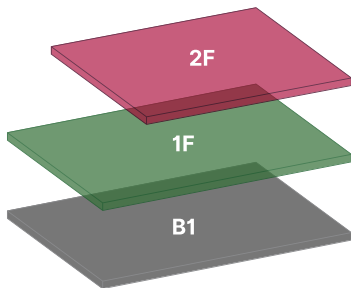

GRANSTA YAEKITA

GRANSTA YAEKITA

北町酒場

KITAMACHI SAKABA

2F

FLOOR MAP

掲載ページ

▶ P4

GRANSTA YAEKITA

八重北食堂

YAEKITA SHOKUDO

1F

FLOOR MAP

掲載ページ

▶ P3

GRANSTA YAEKITA

黒堀横丁

KUROBEI YOKOCHO

B1

FLOOR MAP

掲載ページ

▶ P2

・P1

・P2